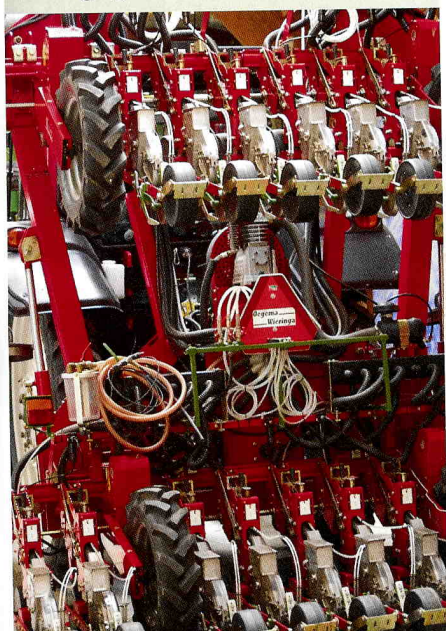

Loonbedrijf Oegema zaait uien met toevoeging van Powerstart food.

Overzicht: Aanwezige zelfontwikkelde machines voor precisiebemesting en de constructeurs.

Machine	Loonbedrijf
1. Slangenpompmachine	Ir. H. Bartlema
2. Slangenpompmachine	Bart Zijlmans
3. Aardappelbemestingsmachine	Mech. Bedr. Weevers, Biddinghuizen
4. Aardappelbemestingsmachine	Loonbedrijf Van Dun, Rutten
5. Aardappelbemestingsmachine	Maatschap Matthijssse
6. 8-rijige freesmachine	Loonbedrijf Vos, Bant
7. Maïszaaimachine	Loonbedrijf Van Dun, Rutten
8. Uienzaaimachine met Powerstart toepassing	Loonbedrijf Oegema-Wieringa, Creil
9. Wortelzaaimachine met Powerstart toepassing	Loonbedrijf Corné Vinke, Luttelgeest