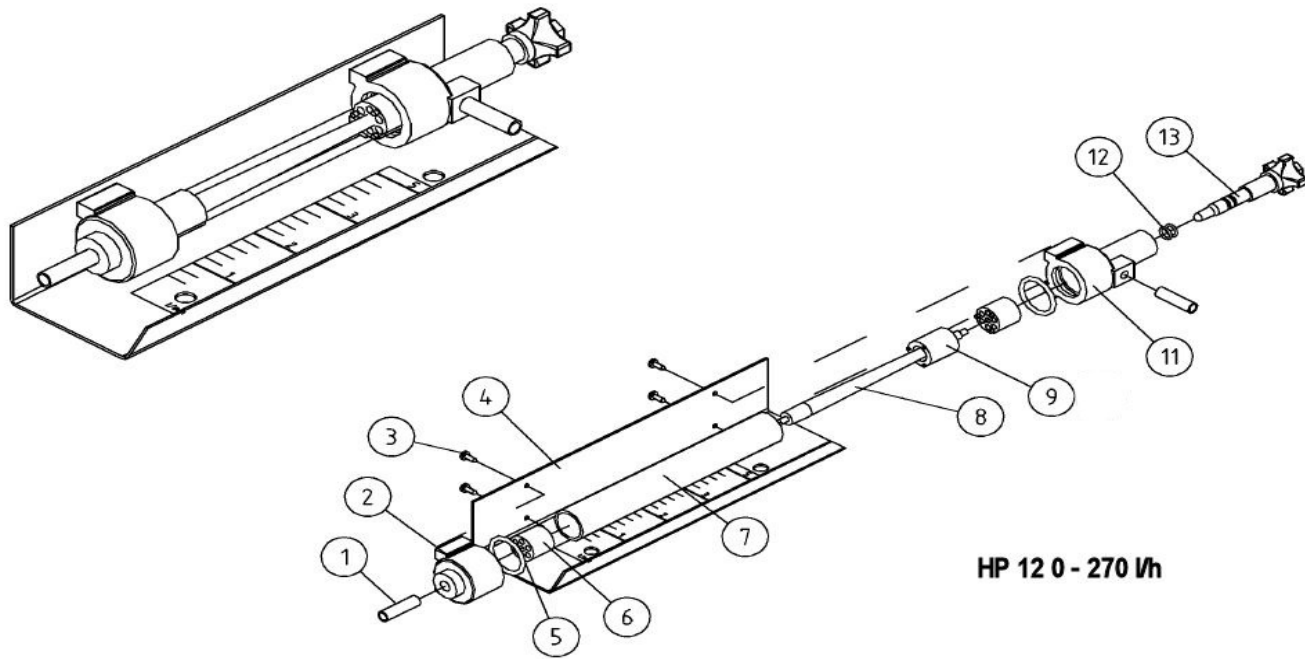

Partspicture No 10

Flowmeter

Viite	Osa nro	Kpl		Koko
Ref.	Part Nr	Pcs	Description	Size

	323460		Flowmeter HP12	0 - 270 l / min
1	303200	2	Threaded pipe	
2	303180	1	Lower housing	
3	133040	4	Screw	DIN 7981C2,9X9,5A2 PZ
4	303260	1	Fasteningbracket	
5	303190	1	O-Ring	
6	303230	2	Support	
7	303240	1	Glasspipe	
8	303270	1	Cone	
9	303280	1	Float, white	
11	303300	1	Upper housing	
12	303310	2	O-Ring	Ø11x3 NBR 70
13	303320	1	Adjustmentscrew	

HP 12 0 - 270 Vh