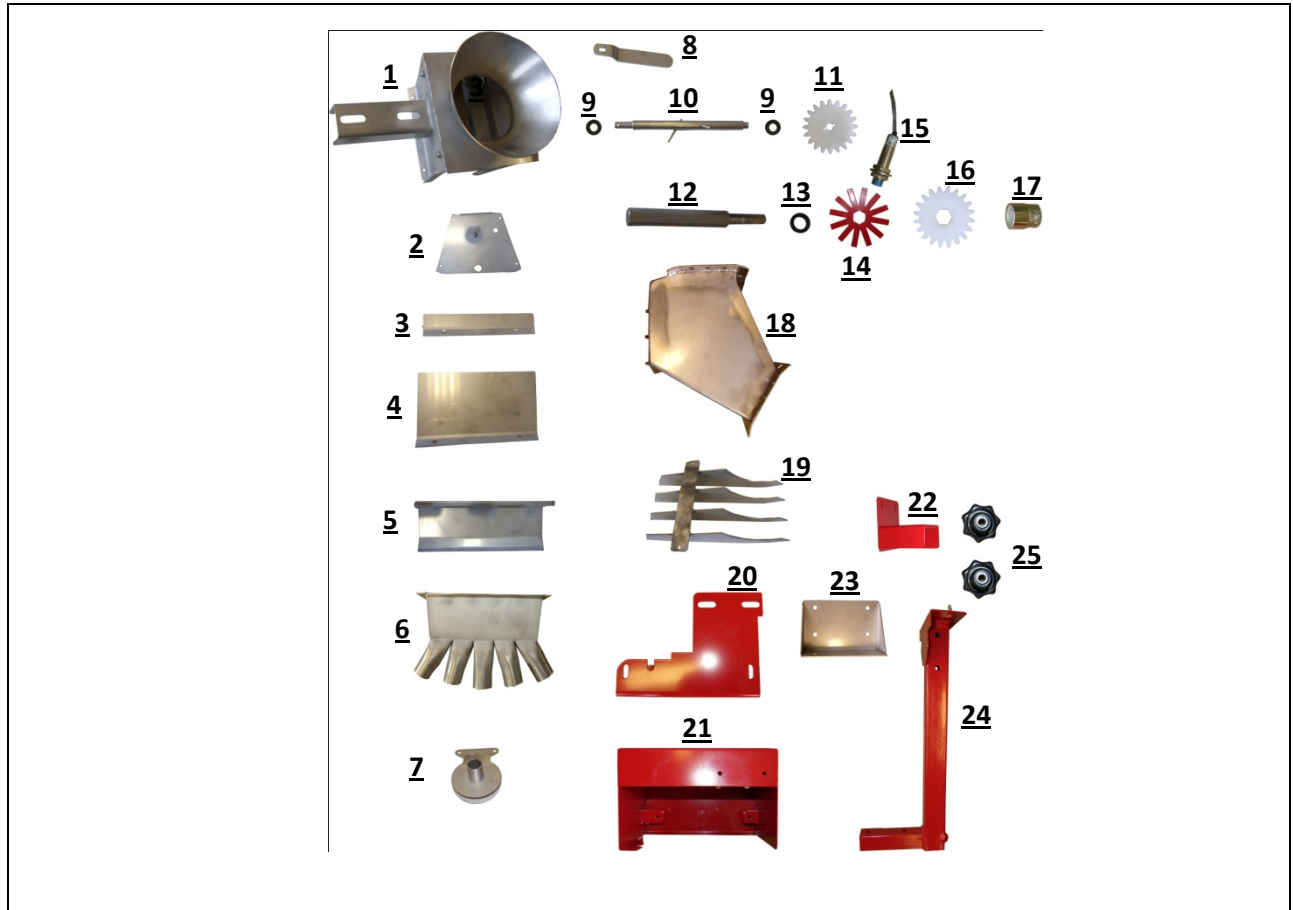

Ersatzteilliste Öko-Air

1	10529309	Trichtergehäuse	
2	10529600	Deckel	
3	10529602	Abdeckung	

4	10529606	Abdeckung	
5	10529423	Bodenklappe	
6	10529927	5 Ausgänge	
	10529338	8 Ausgänge	
7	10529196	Prallteller DM 25mm Mit Schlauchschelle	
	10529130	Prallteller DM 30mm Mit Schlauchschelle	
	10519671	Schlauch DM 25mm	
	10519954	Schlauch DM 30mm	
8	10529601	Hebel	
9	10519808	Kunststofflager Rührwelle	

Bei Bestellung bitte um Bekanntgabe von: Seriennummer, Baujahr des Streuers

10	10619918	Rührwelle	
11	10519955	Zahnrad Rührwelle	
12	10529639	Sechskantwelle	
13	10519877	Kunststofflager Säwelle	
14	10529954	Zählrad	
15	10639904	Säwellensensor	
16	10519839	Zahnrad Säwelle	
17	10529960	Nuß	
18	10529318	Rahmen Mittelteil	
19	10529189	Lamelle	
20	10529793	Motorhalterung	

Bei Bestellung bitte um Bekanntgabe von: Seriennummer, Baujahr des Streuers

21	10529341	Motorschutz	
22	10529325	Gebläseschutz	
23	10529784	Behälterwinkel	
24	10529329	Behälterrahmen	
25	10539901	Sterngriffschraube	
26	10569909	Säwellenmotor	
27	10619831	Einzel turbine	