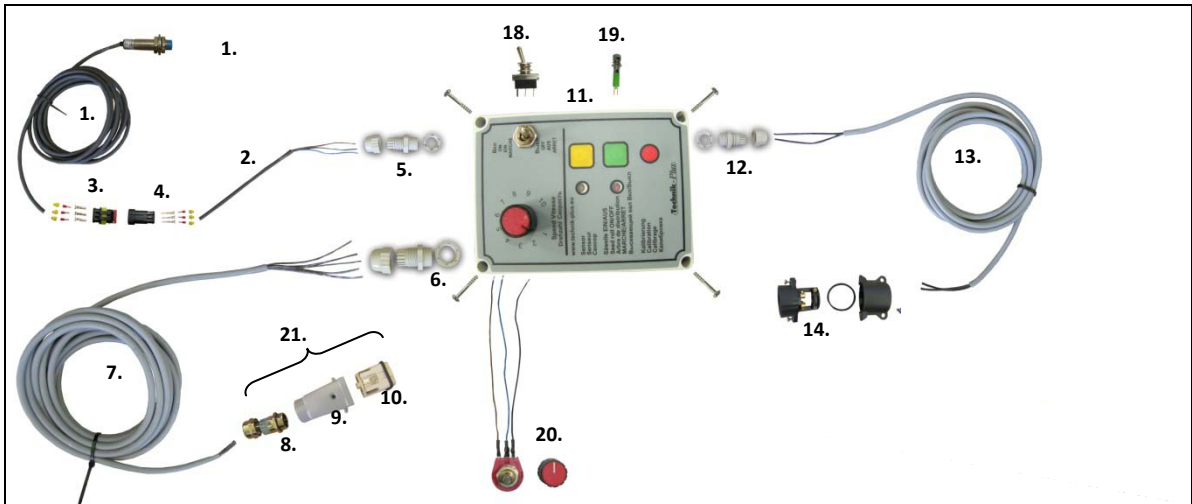

1.	10639904	Sensor inkl. Kabel	
2.	10549971	Sensorkabel	
3.	10619985	Stecker zum Sensor	
4.	10619985	Stecker zur Steuerung	
5.	10519827	Kabelverschraubung	
6.	10519964	Kabelverschraubung	
7.	10549972	Kabel	

Bei Bestellung bitte um Bekanntgabe von: Seriennummer, Baujahr des Streuers