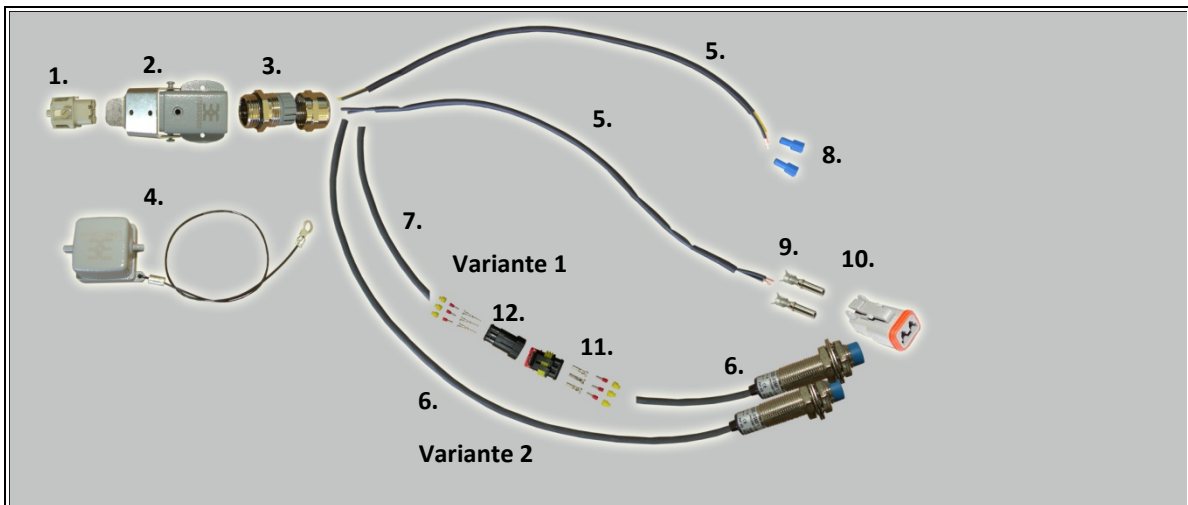

Bei Bestellung bitte um Bekanntgabe von: Seriennummer, Baujahr des Streuers

10	10619918	Rührwelle	
11	10519955	Zahnrad Rührwelle	
12	10529639	Sechskantwelle	
13	10519877	Kunststofflager Säwelle	
14	10529954	Zählrad	
15	10639904	Säwellensensor	
16	10519839	Zahnrad Säwelle	
17	10529960	Nuß	
18	10529318	Rahmen Mittelteil	
19	10529189	Lamelle	
20	10529793	Motorhalterung	

Bei Bestellung bitte um Bekanntgabe von: Seriennummer, Baujahr des Streuers

21	10529341	Motorschutz	
22	10529325	Gebläseschutz	
23	10529784	Behälterwinkel	
24	10529329	Behälterrahmen	
25	10539901	Sterngriffschraube	
26	10569909	Säwellenmotor	
27	10619831	Einzel turbine	

Bei Bestellung bitte um Bekanntgabe von: Seriennummer, Baujahr des Streuers

1	10619983	Deckel	
2	10519902	Behälter 90lit. Mit Deckel	
3	10579901	Dichtung	
4	10539910	Nieten 4,8x30	

Bei Bestellung bitte um Bekanntgabe von: Seriennummer, Baujahr des Streuers

Steckdose Profisteuerung geräteseitig V14 (10619801):

1.	10619943	Einsatz Steckdose	
2.	10619942	Gehäuse Steckdose	
3.	10619946	Kabelverschraubung	
4.	10619941	Deckel	
5.	10549969	Kabel, Länge: 350mm	
6.	10639904	Sensor inkl. Kabel Länge: 2000mm	
7.	10549970	Sensorkabel Länge: 500mm	
8.	10539934	Flachsteckhülse	