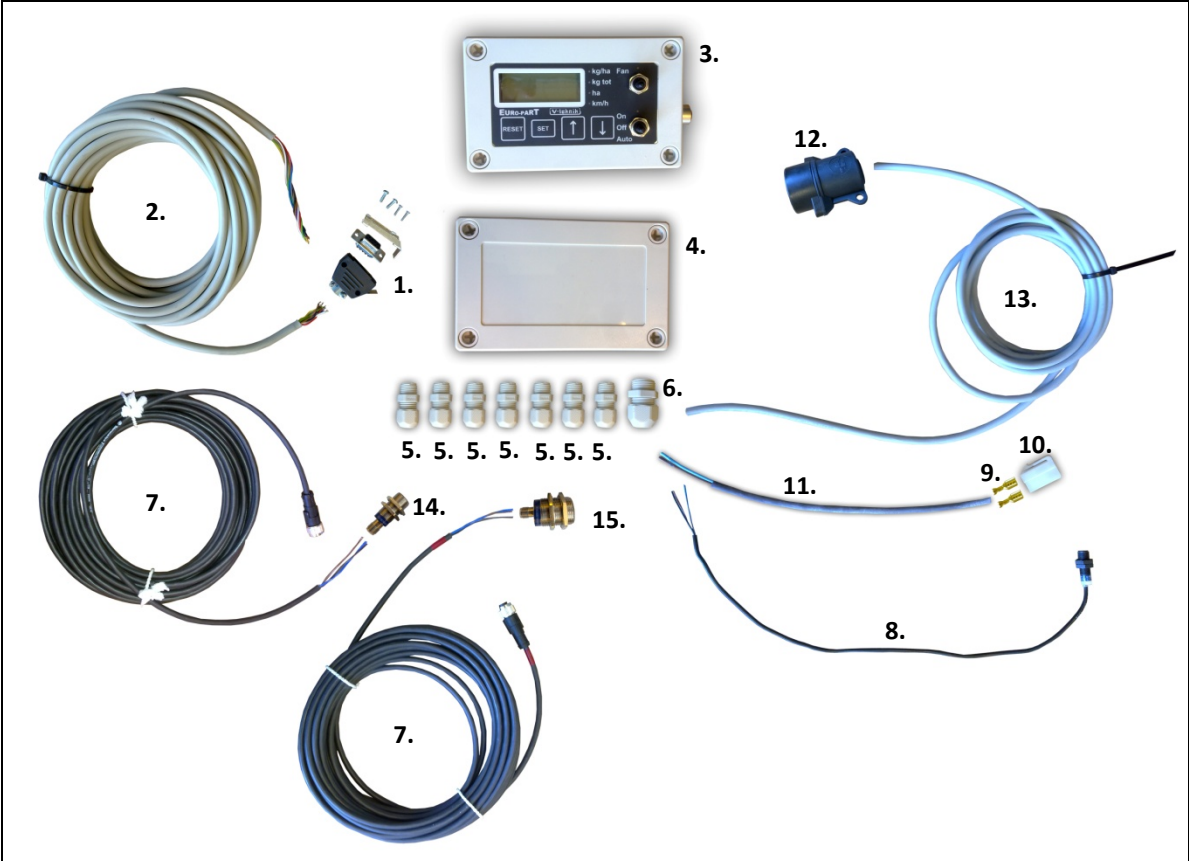

Ersatzteilliste_Multifunktionssteuerung-NEU_TJS-hydraulisch

1.	10519855	Stecker	
2.	10549814	Kabel Länge: 10m	
3.	10589919	Steuerungsbox	
4.	10589941	Kontrollbox blank	

Ersatzteilliste_Multifunktionssteuerung-NEU_TJS-hydraulisch

5.	10519844	Kabeldurchlass	
6.	10519964	Kabeldurchlass	
7.	10549906	Sensorkabel mit Stecker 10m	
8.	10619936	Sensor mit Kabel	
9.	10539925	Flachsteckhülse	
10.	10519913	Stecker	
11.	10549969	Kabel Länge: 350mm	
12.	10519958	Stecker schwarz	
13.	10549817	Kabel Länge: 10m	

Ersatzteilliste_Multifunktionssteuerung-NEU_TJS-hydraulisch

14.	10639901	Sensor Ø 18mm	
15.	10639902	Sensor Ø 30mm	
SETS:			
16.	10589923	Multifunktionssteuerung 4 für hydraulischen TURBO-JET Super, ohne Kabel für AN/AB-Schalt-sensor, ohne Sensoren, <i>(wie auf Foto);</i>	
17.	10589950	Multifunktionssteuerung 4 für hydraulischen TURBO-JET Super, mit allen Kabeln, ohne Sensoren, <i>(wie auf Foto);</i>	
18.	10589942	Kontrollbox mit Kabeln, ohne Kabel für AN/AB-Schalt-sensor, ohne Sensoren, <i>(wie auf Foto);</i>	
19.	10589951	Kontrollbox mit allen Kabeln, ohne Sensoren, <i>(wie auf Foto);</i>	

Ersatzteilliste_Multifunktionssteuerung-NEU_TJS-hydraulisch

20.	10619969	Steuerungskabel	
21.	10619804	Relaiskabel	