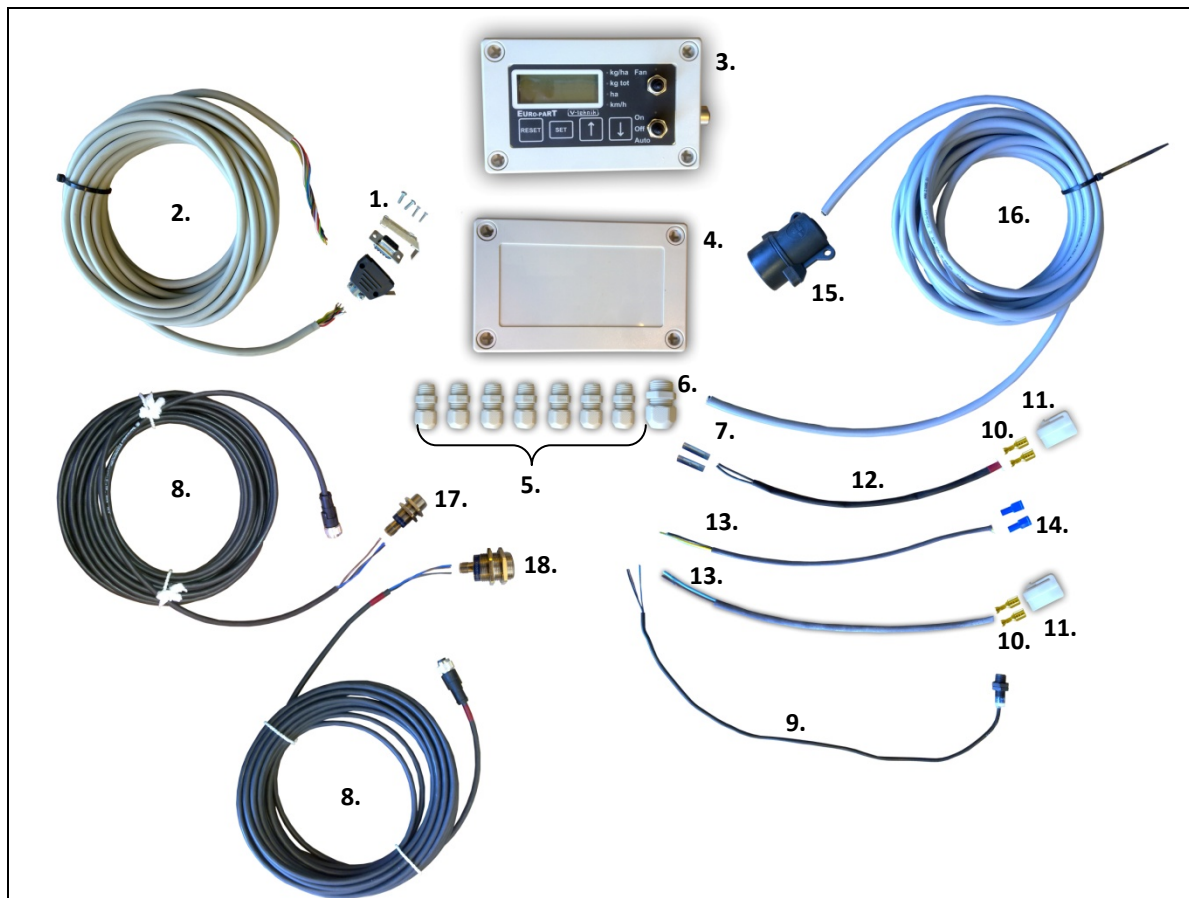

Ersatzteilliste_Multifunktionssteuerung-NEU_TJS-elektrisch

1.	10519855	Stecker	
2.	10549814	Kabel Standardlänge: 7m Weitere Längen auf Wunsch verfügbar.	
3.	10589919	Steuerungsbox	
4.	10589941	Kontrollbox blank	

Ersatzteilliste_Multifunktionssteuerung-NEU_TJS-elektrisch

5.	10519844	Kabeldurchlass	
6.	10519964	Kabeldurchlass	
7.	10539936	Stoßverbinder	
8.	10549906	Sensorkabel mit Stecker 10m	
9.	10619936	Sensor mit Kabel	
10.	10539925	Flachsteckhülse	
11.	10519913	Stecker	
12.	10549815	Kabel Länge: 350mm	
13.	10549969	Kabel Länge: 350mm	
14.	10539934	Flachsteckhülse	
15.	10519958	Stecker	

Ersatzteilliste_Multifunktionssteuerung-NEU_TJS-elektrisch

16.	10549816	Kabel Standardlänge: 7m Weitere Längen auf Wunsch verfügbar.	
17.	10639901	Sensor Ø 18mm	
18.	10639902	Sensor Ø 30mm	
SETS:			
19.	10589920	Multifunktionssteuerung 4 für elektrischen Gebläseantrieb mit Kabeln, ohne Kabel für AN/AB-Schalt-sensor, ohne Sensoren, <i>(wie auf Foto);</i>	
20.	10589948	Multifunktionssteuerung 4 für elektrischen Gebläseantrieb mit allen Kabeln, ohne Sensoren, <i>(wie auf Foto);</i>	
21.	10589937	Kontrollbox mit Kabeln, ohne Kabel f. AN/AB-Schalt-sensor, ohne Sensoren, <i>(wie auf Foto);</i>	

Ersatzteilliste_Multifunktionssteuerung-NEU_TJS-elektrisch

22.	10589949	Kontrollbox mit allen Kabeln, ohne Sensoren, (wie auf Foto);	
23.	10619969	Steuerungskabel	
24.	10619802	Batteriekabel	
25.	10619803	Doppelturbinenkabel	
26.	10619804	Relaiskabel	
27.	10619805	Motorkabel	