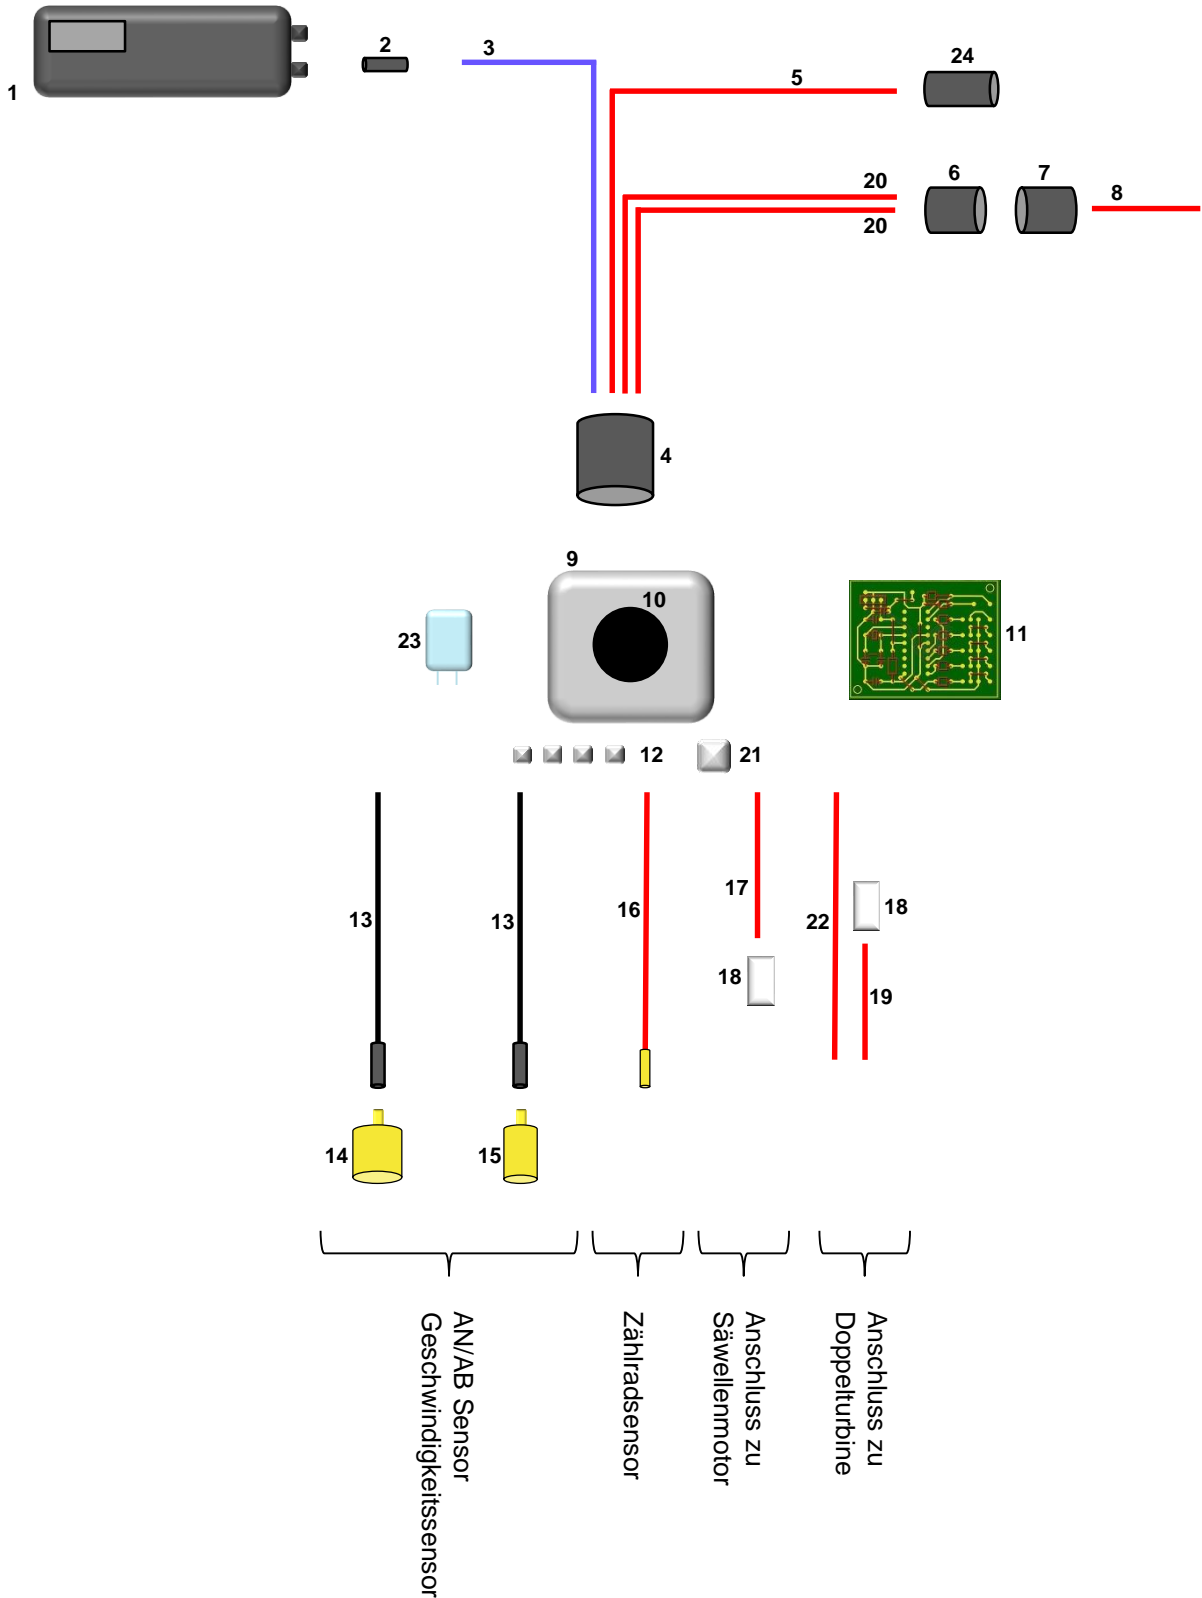

ERSATZTEILLISTE

Seeder+

Elektrisches Gebläse 6500

Nr	Bezeichnungen	Ersatzteil nummer	
01	Seeder+ Steuerungsbox	10589956	
02	Steckdose	10519811	
03	Kabel Länge: 7m	10549780	
04	Stecker 13-polig	10519697	
05	Kabel Länge: 7m	10549818	
06	Stecker 4-polig	10519958	
07	Steckdose 4-polig	10519959	
08	Batteriekabel komplett mit Steckdose, Sicherung und Batterieöse	10617658	

Nr	Bezeichnungen	Ersatzteilnummer	
09	Kontrollbox inklusive Platine	10589953	
10	Steckdose 13-polig	10519698	
11	Platine aus Kontrollbox	10549779	
12	Kabeldurchlass	10519844	
13	Sensorkabel Länge: 10m	10549906	
14	Sensor DM: 30mm	10639902	
15	Sensor DM: 18mm	10639901	
16	Sensor mit Kabel	10619936	
17	Kabel Länge: 350mm	10549815	

Nr	Bezeichnungen	Ersatzteilnummer	
18	Stecker 2-polig 2x Flachsteckhülse	10519913 10539925	
19	Kabel Länge: 0,5m	10549970	
20	Kabel Länge: 7m	10549778	
21	Kabeldurchlass	10519963	
22	Kabel Länge: 0,8m	10549777	
23	Relais	10599934	
24	Stecker 3-polig	10599935	
	Sicherung 2A	10539670	
	Sicherung 15A	10539863	
	Sicherung 30A	10539992	