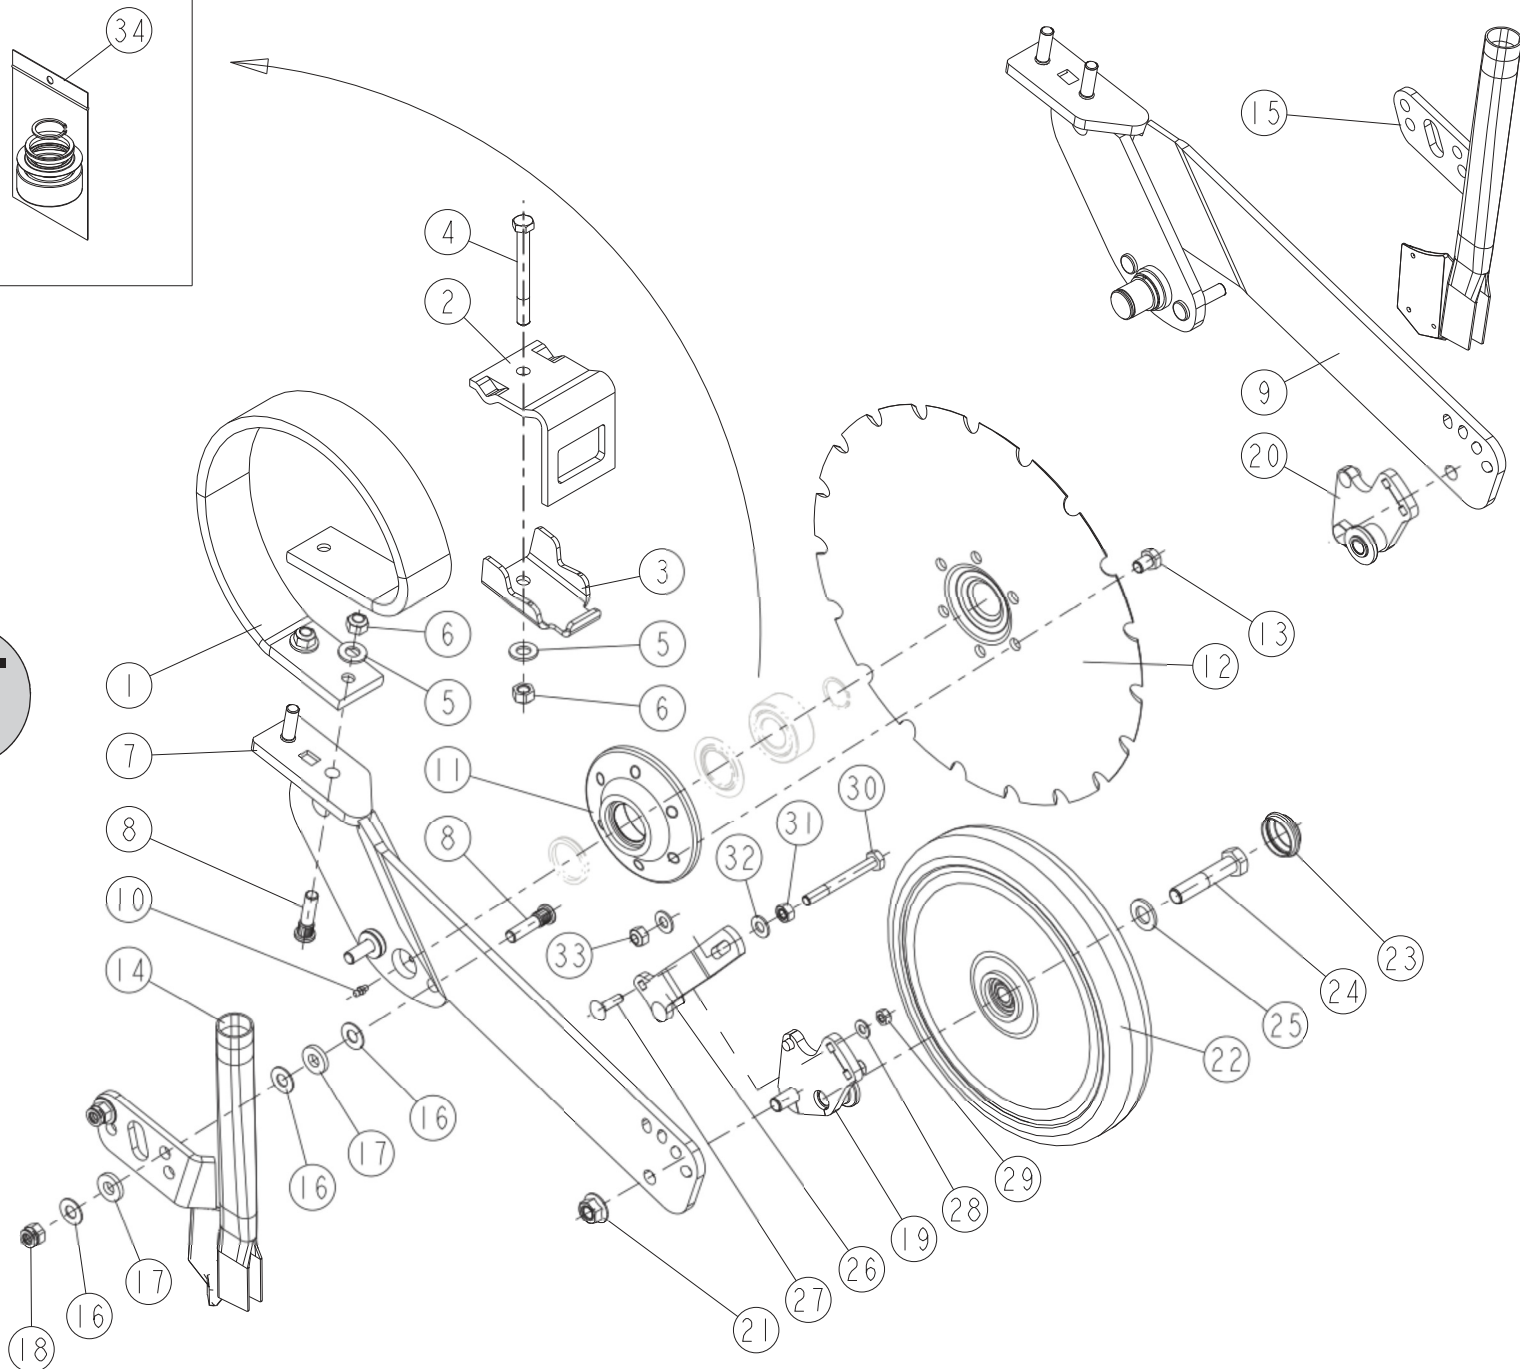

# XEOS PRO

12-00

REP	CODE	DÉSIGNATION
1	981610	Spire de cultidisc
2	962169	Bride 90x8 tube 60x60
3	962178	Contre bride cultidisc sr
4	552310	Vis h 12x110 zn 6 c fe 8 8fp
5	573112	Rondelle m12 n zn 6 c fe
6	571462	Ecrou frein h12 zn 6 c fe
7	914266	Bras de cultidisc g sr nm so
8	984013	Goujon m12x50
9	914267	Bras de cultidisc d sr nm so
10	719001	Graisseur m6x100 droit
11	923100	Moyeu de cultidisc sr
12	980197	Disque crenele sr
13	552216	Vis h 12x16 zn 6 c fe 8 8 fst
14	911033	Rasette g cultidisc as
15	911034	Rasette d cultidisc as
16	2514108	Rondelle plate 13x27x1-5
17	981807	Rondelle souple 28 13 5 90sh
18	2311604	Ecrou autofreine m12
19	916225	Guide roue sr g so
20	916226	Guide roue sr d so
21	2311606	Ecrou h14 emba cren zn 6 c fe
22	980422	Roue otico 320x50l sr
23	721419	Chapeau roue otico 320x50l
24	2211226	Vis h 16x75 zn 6 c fe fp
25	573166	Rondelle m16 n zn 6 c fe
26	940261	Support dec rj cultidisc
27	2212210	Vis trcc 8x30 zn 6 c fe
28	573158	Rondelle m8 n zn 6 c fe
29	571458	Ecrou frein h8 zn 6 c fe
30	2211227	Vis h 10x90 zn 6 c fe 8 8 fp
31	571210	Ecrou h10 zn 6 c fe
32	573109	Rondelle m10 n zn 6 c fe
33	571460	Ecrou frein nylon h10 zn 6 c fe
34	911113	Kit roulement cultidisc as