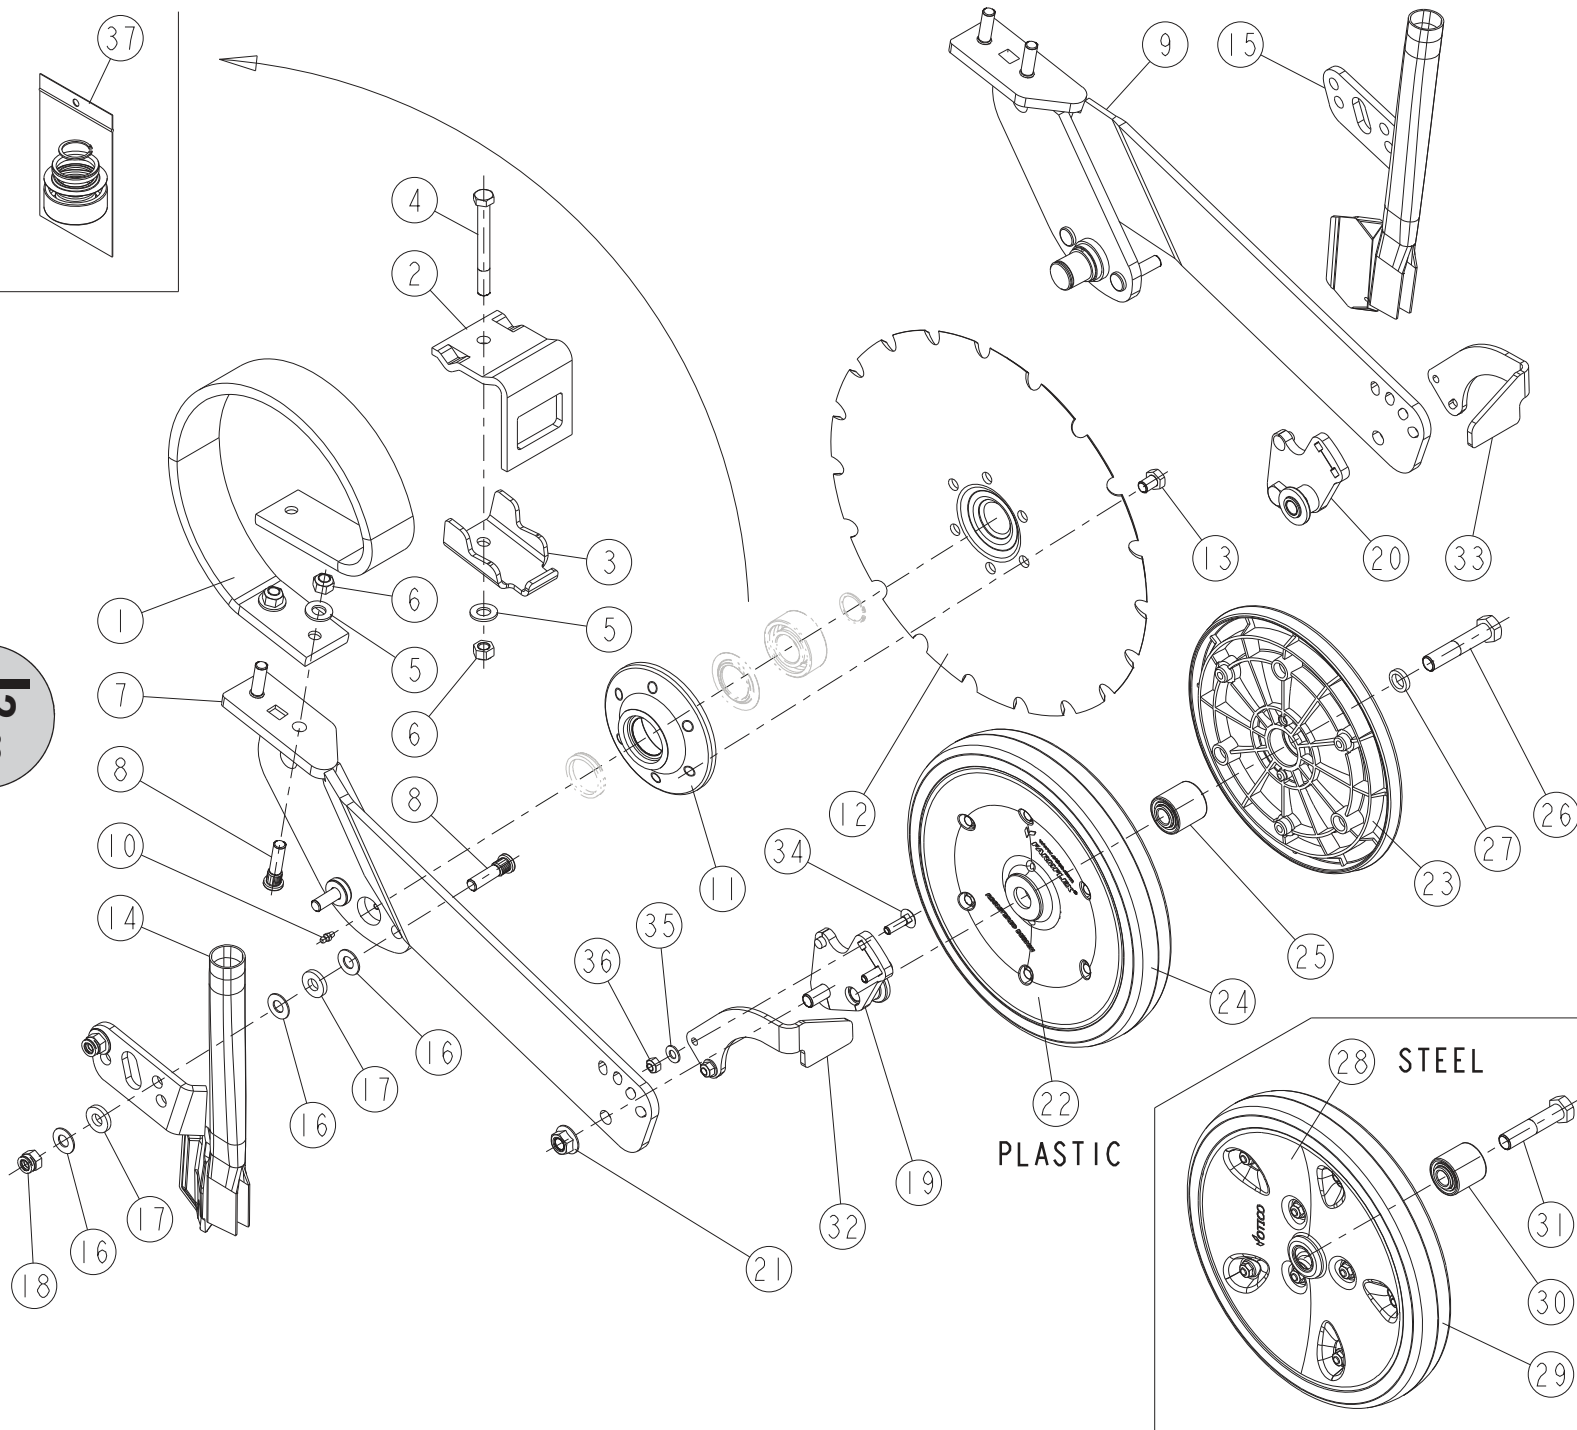

REP	CODE	DÉSIGNATION
1	981610	Spire de cultidisc
2	962169	Bride 90x8 tube 60x60
3	962178	Contre bride cultidisc sr
4	552310	Vis h 12x110 zn 6 c fe 8 8fp
5	573112	Rondelle m12 n zn 6 c fe
6	571462	Ecrou frein h12 zn 6 c fe
7	914266	Bras de cultidisc g sr nm so
8	984013	Goujon m12x50
9	914267	Bras de cultidisc d sr nm so
10	719001	Graisseur m6x100 droit
11	923100	Moyeu de cultidisc sr
12	980197	Disque crenele sr
13	552216	Vis h 12x16 zn 6 c fe 8 8 fst
14	911033	Rasette g cultidisc as
15	911034	Rasette d cultidisc as
16	2514108	Rondelle plate 13x27x1-5
17	981807	Rondelle souple 28 13 5 90sh
18	2311604	Ecrou autofreine m12
19	916225	Guide roue sr g so
20	916226	Guide roue sr d so
21	2311606	Ecrou h14 emba cren zn 6 c fe
22	980491	Roue otico 330x50 lr cc
23	721881	Flasque plastic roue 330x50 lr
24	721855	Bandage roue otico 330x50 lr
25	721880	Roulement a bille 16x40x44 koyo
26	552730	Vis h 16x80 zn 6 c fe fp
27	992636	Bague roulette 330x50 lr cc
28	980496	Roue otico 330x50 lrs wt
29	721967	Bandage roue otico 330x50 lrs
30	721880	Roulement a bille 16x40x44 koyo
31	2211226	Vis h 16x75 zn 6 c fe fp
32	996871	Decrottoir cultidisc g nm cc
33	996872	Decrottoir cultidisc d nm cc
34	2212210	Vis trcc 8x30 zn 6 c fe
35	573158	Rondelle m8 n zn 6 c fe
36	571458	Ecrou frein h8 zn 6 c fe
37	911113	Kit roulement cultidisc as