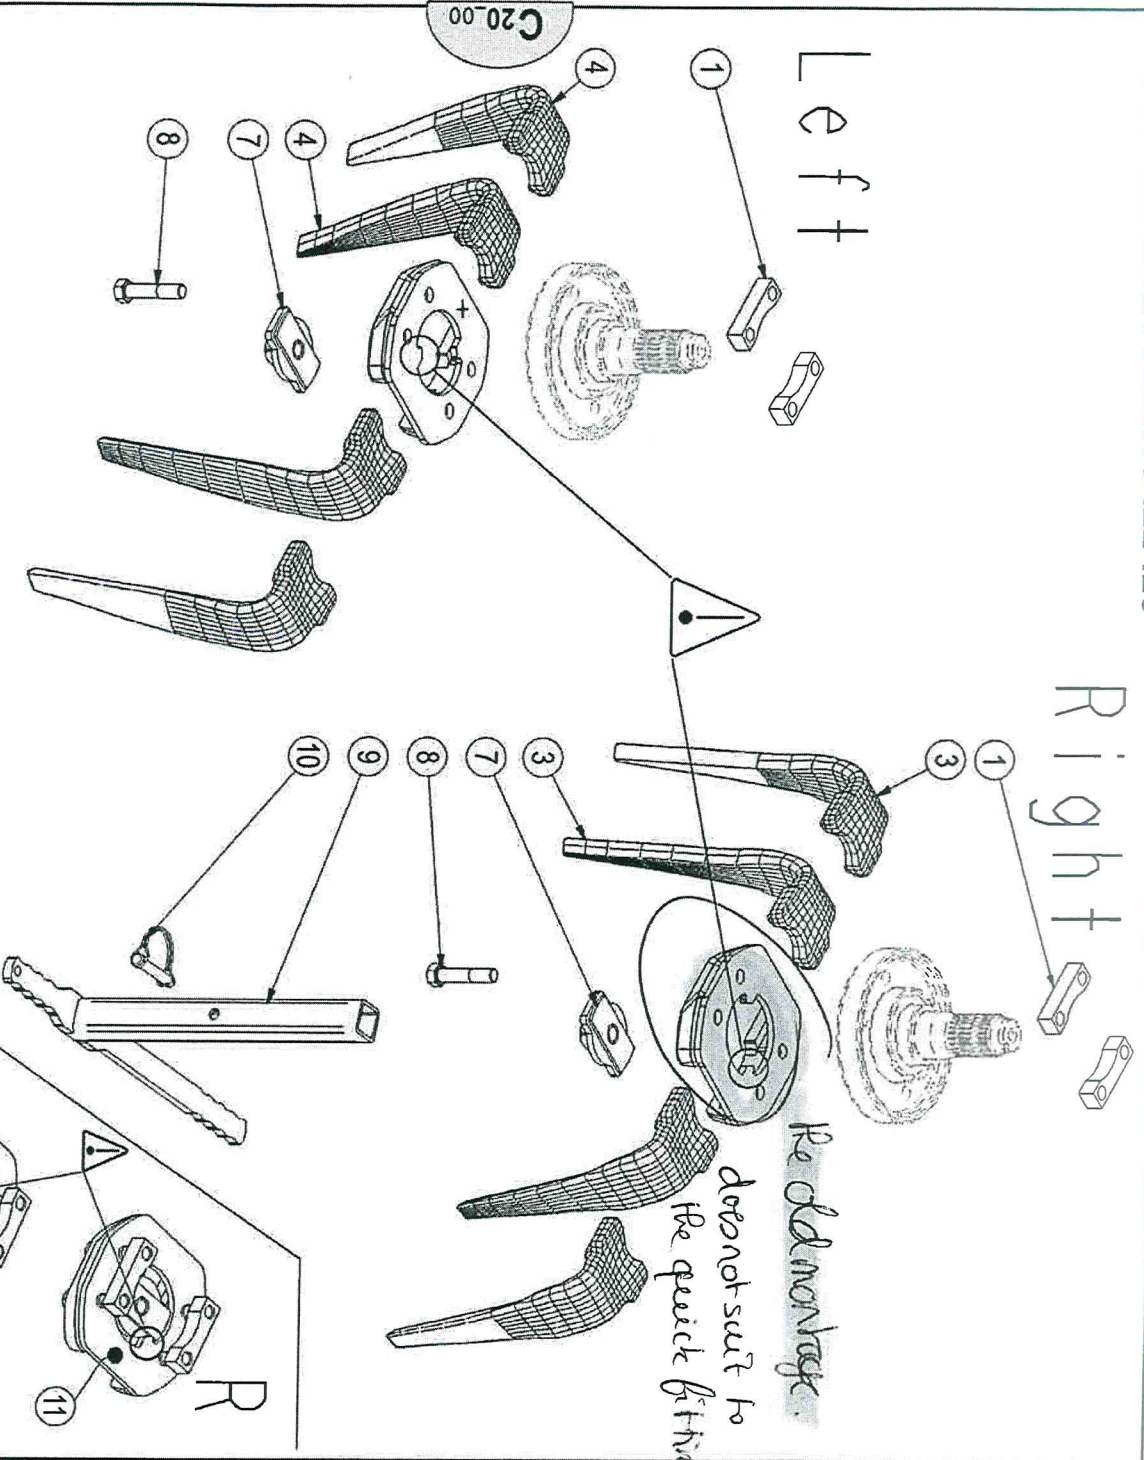

Right

Left

| Rep | CODE | Désignation |
|-----|--------|-------------------------------|
| 1 | 720341 | Plat de serrage entraxe 65 |
| 3 | 980315 | Dent rapide 2 d |
| | 980317 | Dent rapide 2 d rev carb |
| 4 | 980314 | Dent rapide 2 g |
| | 980316 | Dent rapide 2 g rev carb |
| 7 | 721029 | Verrou de blocage2 rapide mo |
| 8 | 721031 | Vis teb 16x73x1.5 12.9 tt |
| 9 | 721931 | Cle rapide hr 1000 |
| 10 | 721407 | Goupille de securite d12.5 zn |
| 11 | 980353 | Support rapide d mo |
| 12 | 980357 | Support rapide g mo |

*Reclamer le support pour les dents rapides.
demandeur pour les dents rapides.*