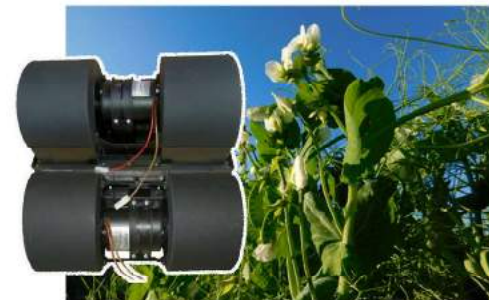

### Zaaimachines met elektrische of hydraulische ventilator

De zaaimachines van het model **EURO-TURBO-JET (ETJ)** zijn leverbaar met elektrisch aangedreven dubbele turbines (tot maximaal 6 meter werkbreedte) of met hydraulisch aangedreven dubbele turbines voor een werkbreedte tot maximaal 15 meter.

Deze zaaimachines zijn onder andere geschikt voor het zaaien van graszaad, klaver, koolzaad, tarwe, gele mosterd, bladrammenas en diverse granulaten.

Het model ETJ is leverbaar met **6, 8 of 12 uitlopen** en is standaard uitgevoerd met een voorraadtank van 400 liter. Optioneel is een voorraadtank van 130, 200, 300, 800, 1.200 of 1.500 liter leverbaar.

De **SEEDER+ bediening** regelt de zaaioverheid per hectare onafhankelijk van de rijnsnelheid. SEEDER+ kan gekoppeld worden met een GPS-sigitaal.

De **PROFI bediening** heeft 4 functies; aan/uit, met potmeter toerental van zaaiaas instellen, hefsensor, zaaiaas aan/uit en calibrering.

**Twee dubbele turbines** op elektrisch aangedreven machines en een uitwisselbare zaaiaas zorgen voor een goede verdeling van het zaaizaad. Standaard met roerder.

**EURO-PART**

www.technik-plus.eu

**farmstore**