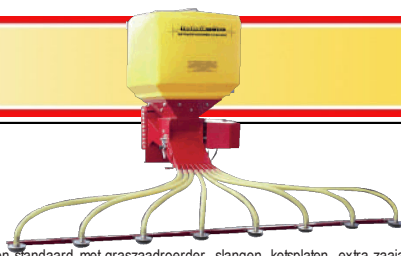

Pneumatische zaaimachines

EURO-TURBO-JET "SUPER" 6 - 8 - 12

voor het zaaien van groenbemester, granulaat, etc, 130, 200, 300 of 400 ltr kunststofbak, elektrische aandrijving met 2x dubbele turbines of hydraulische aandrijving met turbine (Ø 380 mm), uitwisselbare zaaias en standaard met graszaaorder, slangen, ketsplaten, extra zaaias voor kleine hoeveelheden 15 mm en Profi bedieningskast met aan/uitschakelaar incl. controlelamp voor de turbine, traploze toerentalregeling van de zaaias en aan- uit sensor voor zaaias (Model=aantal uitlopen)

Model	Werkbreedte	Aandrijving	Slangen Ø	Prijs
ETJ"Super"6	2 - 4 mtr	2xdubbele turbine 5.600 omw/min	30 mm	€ 3.285
ETJ"Super"8	2,5 - 5 mtr	2xdubbele turbine 5.600 omw/min	30 mm	€ 3.390
ETJ"Super"8	3 - 6 mtr	2xdubbele turbine 6.500 omw/min 40-50 Amp	30 mm	€ 4.170
ETJ"Super"12	4 - 7 mtr	2xdubbele turbine 6.500 omw/min 40-50 Amp	25 mm	€ 4.570
ETJ"Super"8	4 - 12 mtr	hydraulische turbine Ø 380 mm	30 mm	€ 6.295
ETJ"Super"12	5 - 17 mtr	hydraulische turbine Ø 380 mm	30 mm	€ 6.475

Voor strooitabellen raadpleeg onze [website](#)